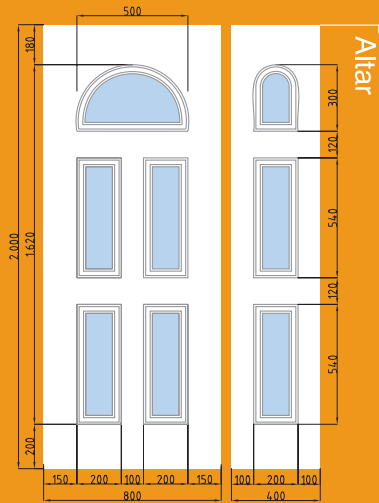

1 V. BISEL ESTRIADO

1 V. VITRAL EMPLOMADO

1 V. DELTA - V. BLANCA

1 V. DELTA

COLECCIÓN
TEMPO

POSIBILADES DE ACRISTALAMIENTO

- Las zonas coloreadas del gráfico.
 - Vidrios intercambiables.
- Consultar otras posibilidades de acristalamiento