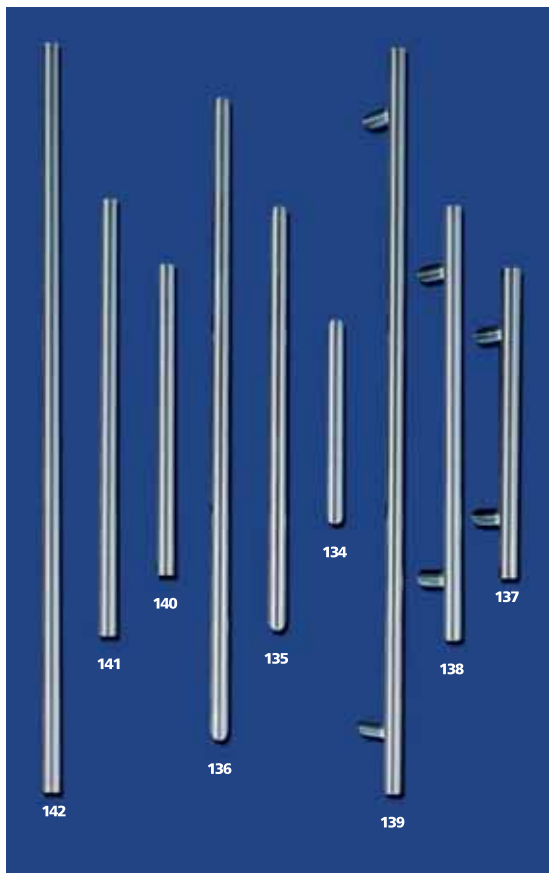

1 V. BISEL ESTRIADO

1 V. VITRAL EMPLOMADO

1 V. DELTA - V. BLANCA

1 V. DELTA

COLECCIÓN
TEMPO

POSIBILADES DE ACRISTALAMIENTO

- Las zonas coloreadas del gráfico.
 - Vidrios intercambiables.
- Consultar otras posibilidades de acristalamiento

Bocallave Larga

Bocallave Pequeña

Mirilla Corta

Manillón Recto MA-1

Manillón Curvo MA-2

Manillón MA-3

Manillón MA-4

Manilla Aluminio A-85