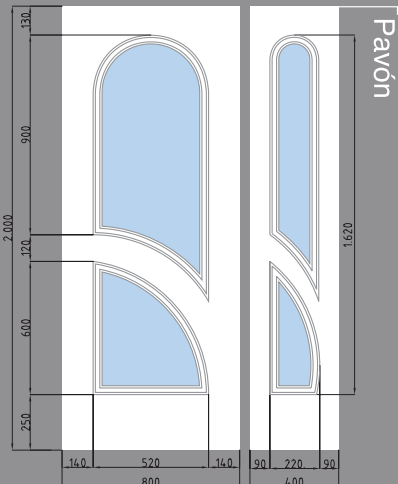

1 V. BISEL ESTRIADO

1 V. VITRAL EMPLOMADO

1 V. DELTA - V. BLANCA

1 V. DELTA

COLECCIÓN
TEMPO

POSIBILADES DE ACRISTALAMIENTO

- Las zonas coloreadas del gráfico.
 - Vidrios intercambiables.
- Consultar otras posibilidades de acristalamiento