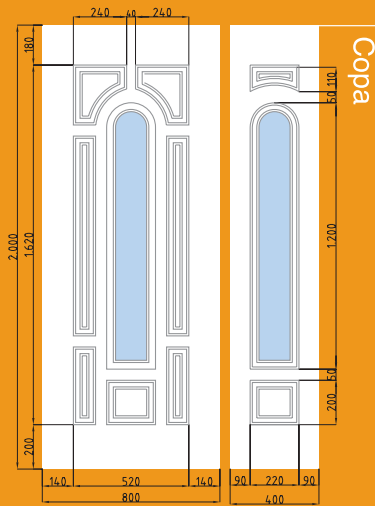

1 V. BISEL ESTRIADO

1 V. VITRAL EMPLOMADO

1 V. DELTA - V. BLANCA

1 V. DELTA

COLECCIÓN
TEMPO

POSIBILADES DE ACRISTALAMIENTO

- Las zonas coloreadas del gráfico.
 - Vidrios intercambiables.
- Consultar otras posibilidades de acristalamiento