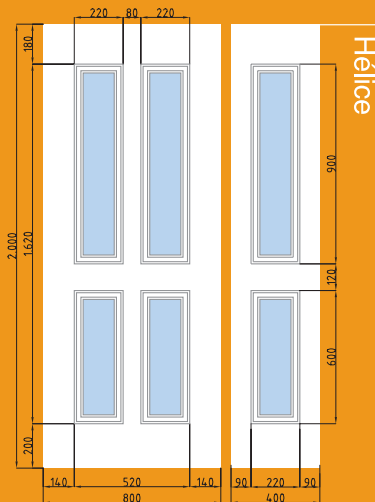

1 V. BISEL ESTRIADO

1 V. VITRAL EMPLOMADO

1 V. DELTA - V. BLANCA

1 V. DELTA

COLECCIÓN
TEMPO

POSIBILADES DE ACRISTALAMIENTO

- Las zonas coloreadas del gráfico.
 - Vidrios intercambiables.
- Consultar otras posibilidades de acristalamiento