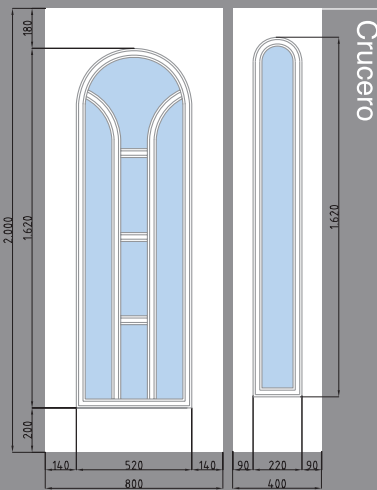

1 V. BISEL ESTRIADO

1 V. VITRAL EMPLOMADO

1 V. DELTA - V. BLANCA

1 V. DELTA

COLECCIÓN
TEMPO

POSIBILADES DE ACRISTALAMIENTO

- Las zonas coloreadas del gráfico.
 - Vidrios intercambiables.
- Consultar otras posibilidades de acristalamiento

Bocallave Larga

Bocallave Pequeña

Mirilla Corta

Manillón Recto MA-1

Manillón Curvo MA-2

Manillón MA-3

Manillón MA-4

Manilla Aluminio A-85