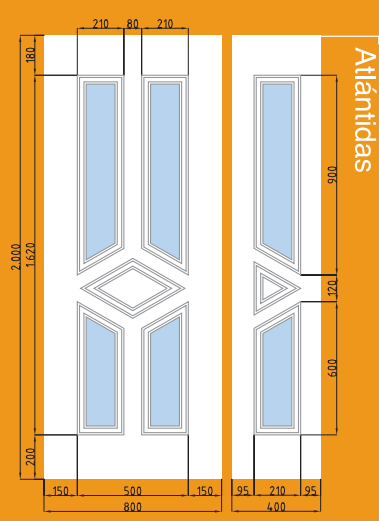

1 V. BISEL ESTRIADO

1 V. VITRAL EMPLOMADO

1 V. DELTA - V. BLANCA

1 V. DELTA

COLECCIÓN
TEMPO

POSIBILADES DE ACRISTALAMIENTO

- Las zonas coloreadas del gráfico.
 - Vidrios intercambiables.
- Consultar otras posibilidades de acristalamiento