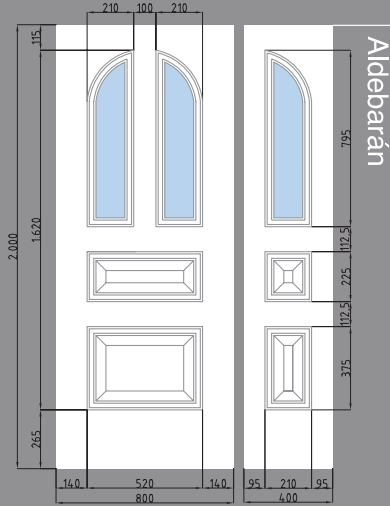

1 V. BISEL ESTRIADO

1 V. VITRAL EMPLOMADO

1 V. DELTA - V. BLANCA

1 V. DELTA

COLECCIÓN
TEMPO

POSIBILADES DE ACRISTALAMIENTO

- Las zonas coloreadas del gráfico.
 - Vidrios intercambiables.
- Consultar otras posibilidades de acristalamiento