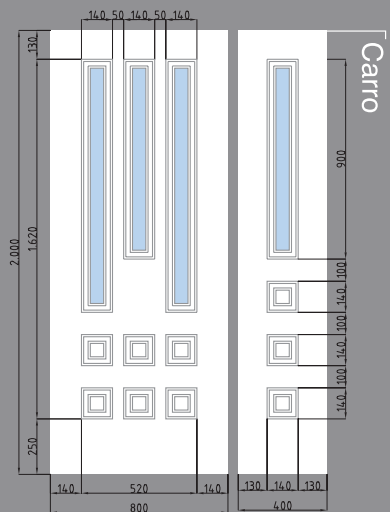

1 V. BISEL ESTRIADO

1 V. VITRAL EMPLOMADO

1 V. DELTA - V. BLANCA

1 V. DELTA

COLECCIÓN
TEMPO

POSIBILADES DE ACRISTALAMIENTO

- Las zonas coloreadas del gráfico.
 - Vidrios intercambiables.
- Consultar otras posibilidades de acristalamiento

Bocallave Larga

Bocallave Pequeña

Mirilla Corta

Manillón Recto MA-1

Manillón Curvo MA-2

Manillón MA-3

Manillón MA-4

Manilla Aluminio A-85