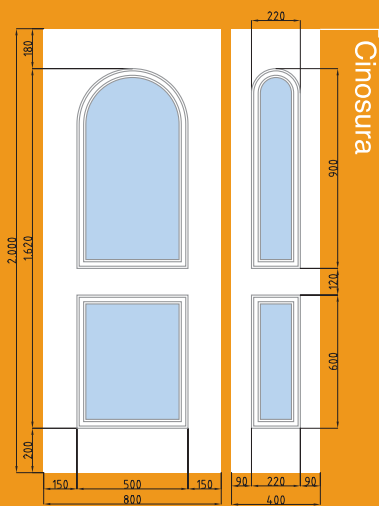

1 V. BISEL ESTRIADO

1 V. VITRAL EMPLOMADO

1 V. DELTA - V. BLANCA

1 V. DELTA

COLECCIÓN
TEMPO

POSIBILADES DE ACRISTALAMIENTO

- Las zonas coloreadas del gráfico.
 - Vidrios intercambiables.
- Consultar otras posibilidades de acristalamiento