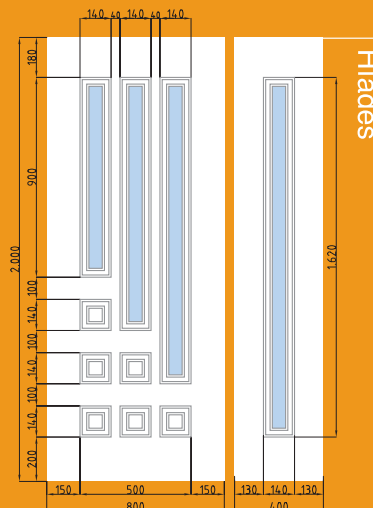

POSIBILIDADES DE ACRISTALAMIENTO
Las zonas coloreadas del gráfico.