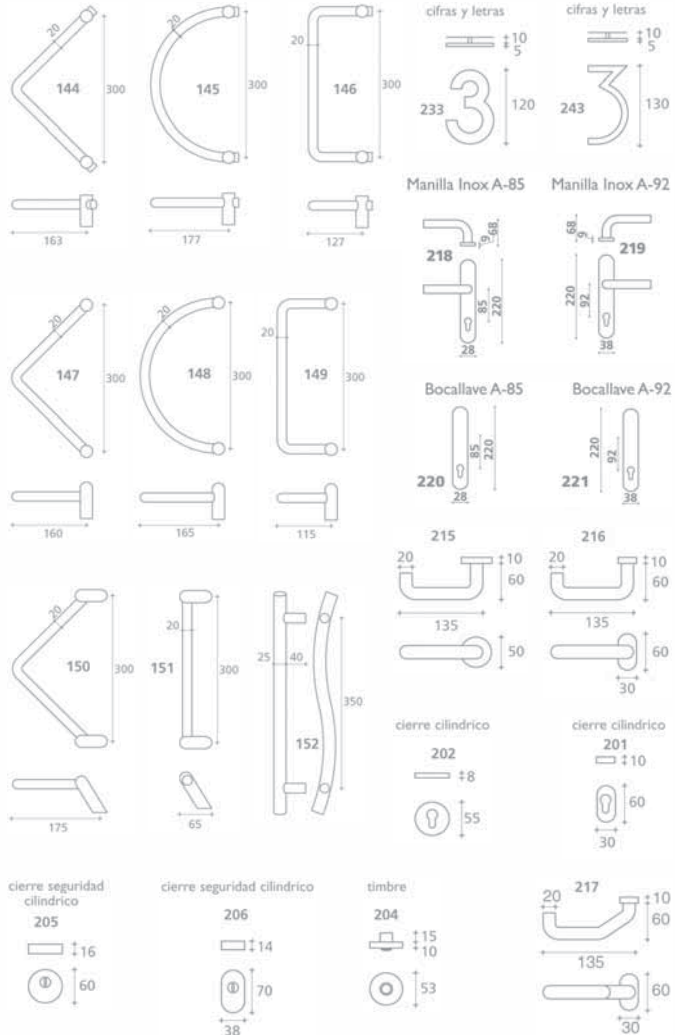

1 V. BISEL ESTRIADO

1 V. VITRAL EMPLOMADO

1 V. DELTA - V. BLANCA

1 V. DELTA

COLECCIÓN
TEMPO

POSIBILADES DE ACRISTALAMIENTO

- Las zonas coloreadas del gráfico.
 - Vidrios intercambiables.
- Consultar otras posibilidades de acristalamiento

Bocallave Larga

Bocallave Pequeña

Mirilla Corta

Manillón Recto MA-1

Manillón Curvo MA-2

Manillón MA-3

Manillón MA-4

Manilla Aluminio A-85