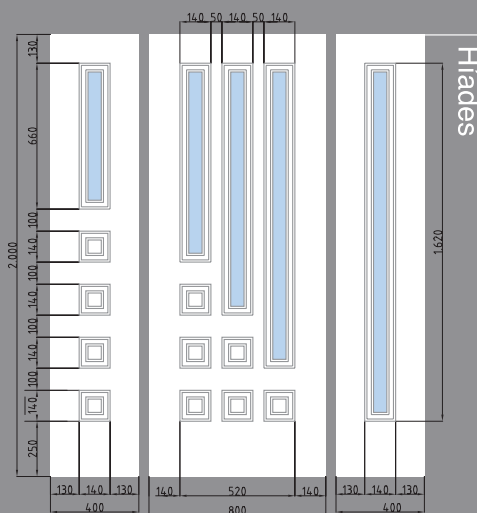

1 V. BISEL ESTRIADO

1 V. VITRAL EMPLOMADO

1 V. DELTA - V. BLANCA

1 V. DELTA

COLECCIÓN
TEMPO

POSIBILADES DE ACRISTALAMIENTO

- Las zonas coloreadas del gráfico.
 - Vidrios intercambiables.
- Consultar otras posibilidades de acristalamiento