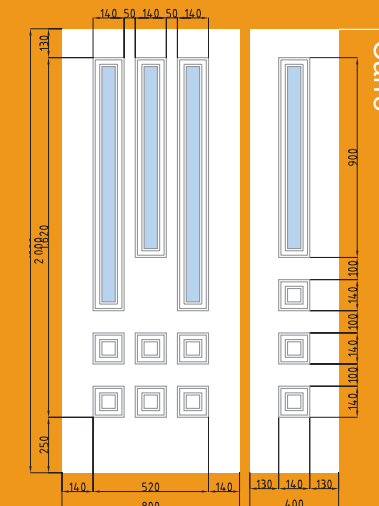

1 V. BISEL ESTRIADO

1 V. VITRAL EMPLOMADO

1 V. DELTA - V. BLANCA

1 V. DELTA

COLECCIÓN
TEMPO

POSIBILADES DE ACRISTALAMIENTO

- Las zonas coloreadas del gráfico.
 - Vidrios intercambiables.
- Consultar otras posibilidades de acristalamiento