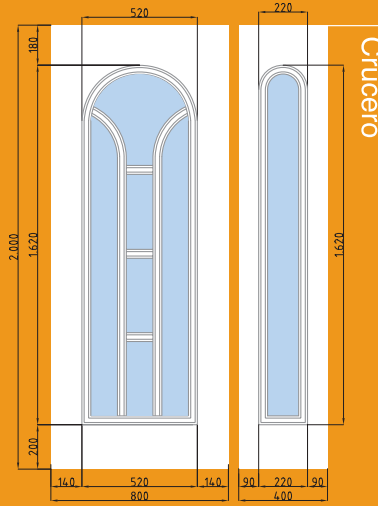

1 V. BISEL ESTRIADO

1 V. VITRAL EMPLOMADO

1 V. DELTA - V. BLANCA

1 V. DELTA

COLECCIÓN
TEMPO

POSIBILADES DE ACRISTALAMIENTO

- Las zonas coloreadas del gráfico.
 - Vidrios intercambiables.
- Consultar otras posibilidades de acristalamiento