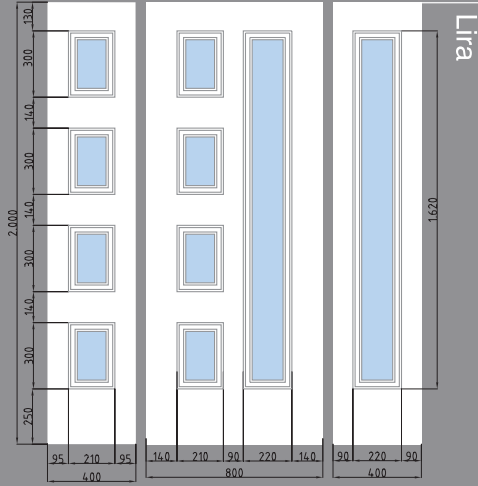

1 V. BISEL ESTRIADO

1 V. VITRAL EMPLOMADO

1 V. DELTA - V. BLANCA

1 V. DELTA

COLECCIÓN
TEMPO

POSIBILADES DE ACRISTALAMIENTO

- Las zonas coloreadas del gráfico.
 - Vidrios intercambiables.
- Consultar otras posibilidades de acristalamiento