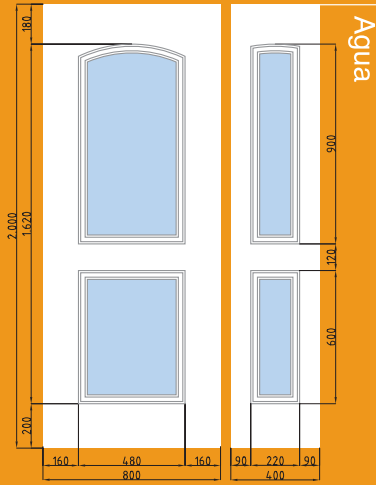

1 V. BISEL ESTRIADO

1 V. VITRAL EMPLOMADO

1 V. DELTA - V. BLANCA

1 V. DELTA

COLECCIÓN
TEMPO

POSIBILADES DE ACRISTALAMIENTO

- Las zonas coloreadas del gráfico.
 - Vidrios intercambiables.
- Consultar otras posibilidades de acristalamiento