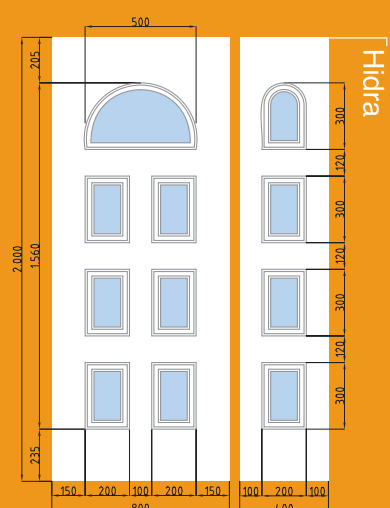

POSIBILIDADES DE ACRISTALAMIENTO
Las zonas coloreadas del gráfico.