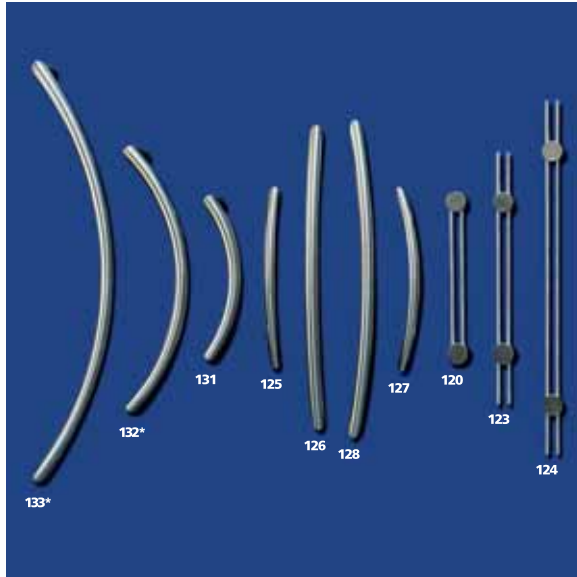

1 V. BISEL ESTRIADO

1 V. VITRAL EMPLOMADO

1 V. DELTA - V. BLANCA

1 V. DELTA

COLECCIÓN
TEMPO

POSIBILADES DE ACRISTALAMIENTO

- Las zonas coloreadas del gráfico.
 - Vidrios intercambiables.
- Consultar otras posibilidades de acristalamiento

Bocallave Larga

Bocallave Pequeña

Mirilla Corta

Manillón Recto MA-1

Manillón Curvo MA-2

Manillón MA-3

Manillón MA-4

Manilla Aluminio A-85

Mirilla Larga

Manillón MA-5

Manillón MA-6

Aldaba Puño

Aldaba Copa

Manillón MA-7

Manillón MA-8

Manilla PVC A-92