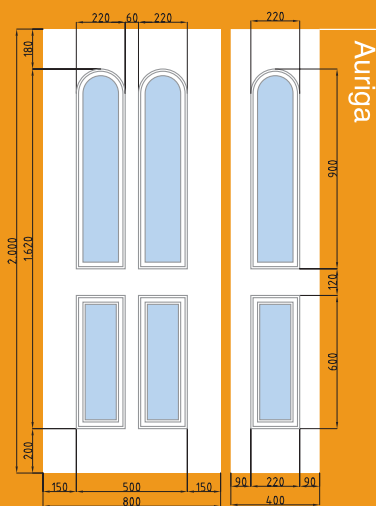

1 V. BISEL ESTRIADO

1 V. VITRAL EMPLOMADO

1 V. DELTA - V. BLANCA

1 V. DELTA

COLECCIÓN
TEMPO

POSIBILADES DE ACRISTALAMIENTO

- Las zonas coloreadas del gráfico.
 - Vidrios intercambiables.
- Consultar otras posibilidades de acristalamiento