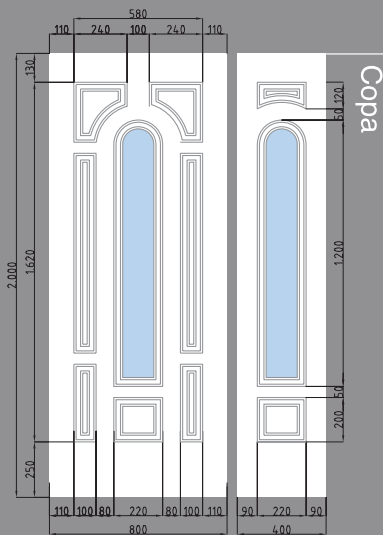

1 V. BISEL ESTRIADO

1 V. VITRAL EMPLOMADO

1 V. DELTA - V. BLANCA

1 V. DELTA

COLECCIÓN
TEMPO

POSIBILADES DE ACRISTALAMIENTO

- Las zonas coloreadas del gráfico.
 - Vidrios intercambiables.
- Consultar otras posibilidades de acristalamiento