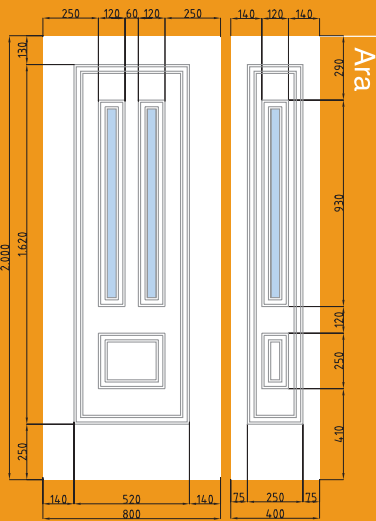

1 V. BISEL ESTRIADO

1 V. VITRAL EMPLOMADO

1 V. DELTA - V. BLANCA

1 V. DELTA

COLECCIÓN
TEMPO

POSIBILADES DE ACRISTALAMIENTO

- Las zonas coloreadas del gráfico.
 - Vidrios intercambiables.
- Consultar otras posibilidades de acristalamiento