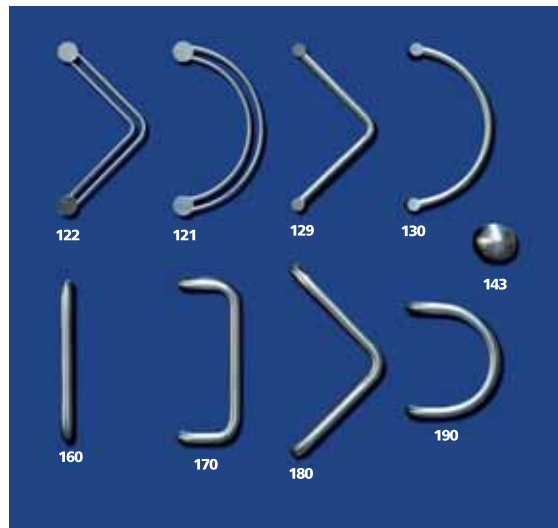

1 V. BISEL ESTRIADO

1 V. VITRAL EMPLOMADO

1 V. DELTA - V. BLANCA

1 V. DELTA

COLECCIÓN
TEMPO

POSIBILADES DE ACRISTALAMIENTO

- Las zonas coloreadas del gráfico.
 - Vidrios intercambiables.
- Consultar otras posibilidades de acristalamiento

Bocallave Larga

Bocallave Pequeña

Mirilla Corta

Manillón Recto MA-1

Manillón Curvo MA-2

Manillón MA-3

Manillón MA-4

Manilla Aluminio A-85