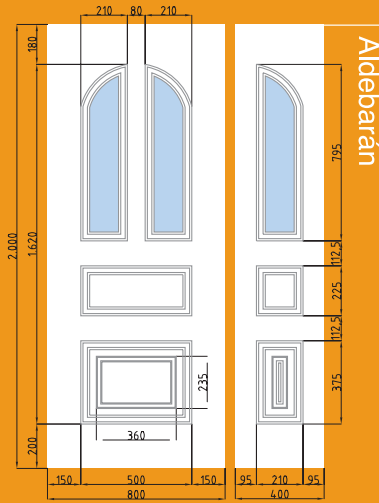

1 V. BISEL ESTRIADO

1 V. VITRAL EMPLOMADO

1 V. DELTA - V. BLANCA

1 V. DELTA

COLECCIÓN
TEMPO

POSIBILADES DE ACRISTALAMIENTO

- Las zonas coloreadas del gráfico.
 - Vidrios intercambiables.
- Consultar otras posibilidades de acristalamiento