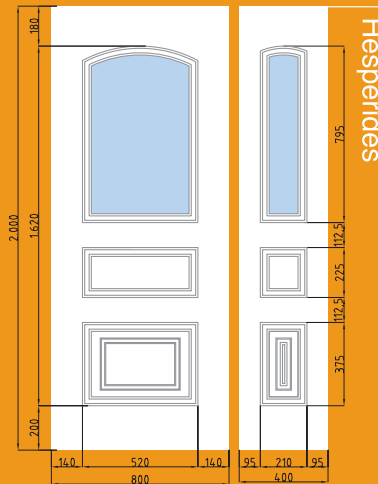

1 V. BISEL ESTRIADO

1 V. VITRAL EMPLOMADO

1 V. DELTA - V. BLANCA

1 V. DELTA

COLECCIÓN
TEMPO

POSIBILADES DE ACRISTALAMIENTO

- Las zonas coloreadas del gráfico.
 - Vidrios intercambiables.
- Consultar otras posibilidades de acristalamiento