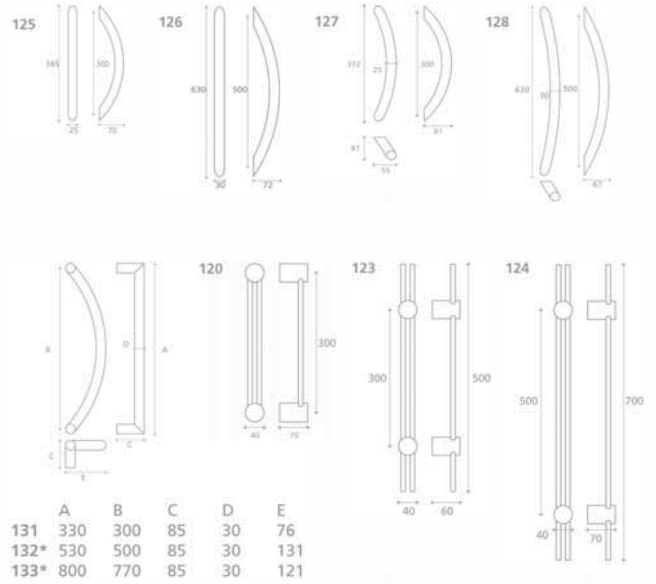

1 V. BISEL ESTRIADO

1 V. VITRAL EMPLOMADO

1 V. DELTA - V. BLANCA

1 V. DELTA

COLECCIÓN
TEMPO

POSIBILADES DE ACRISTALAMIENTO

- Las zonas coloreadas del gráfico.
 - Vidrios intercambiables.
- Consultar otras posibilidades de acristalamiento

Bocallave Larga

Bocallave Pequeña

Mirilla Corta

Manillón Recto MA-1

Manillón Curvo MA-2

Manillón MA-3

Manillón MA-4

Manilla Aluminio A-85