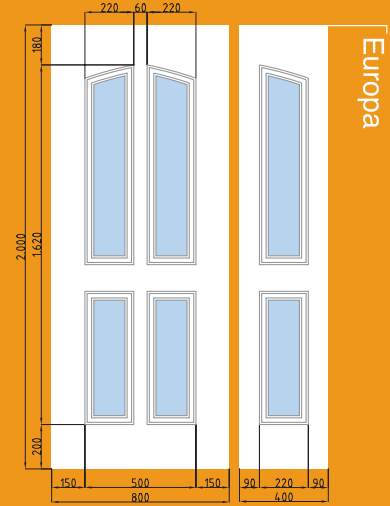

1 V. BISEL ESTRIADO

1 V. VITRAL EMPLOMADO

1 V. DELTA - V. BLANCA

1 V. DELTA

COLECCIÓN
TEMPO

POSIBILADES DE ACRISTALAMIENTO

- Las zonas coloreadas del gráfico.
 - Vidrios intercambiables.
- Consultar otras posibilidades de acristalamiento